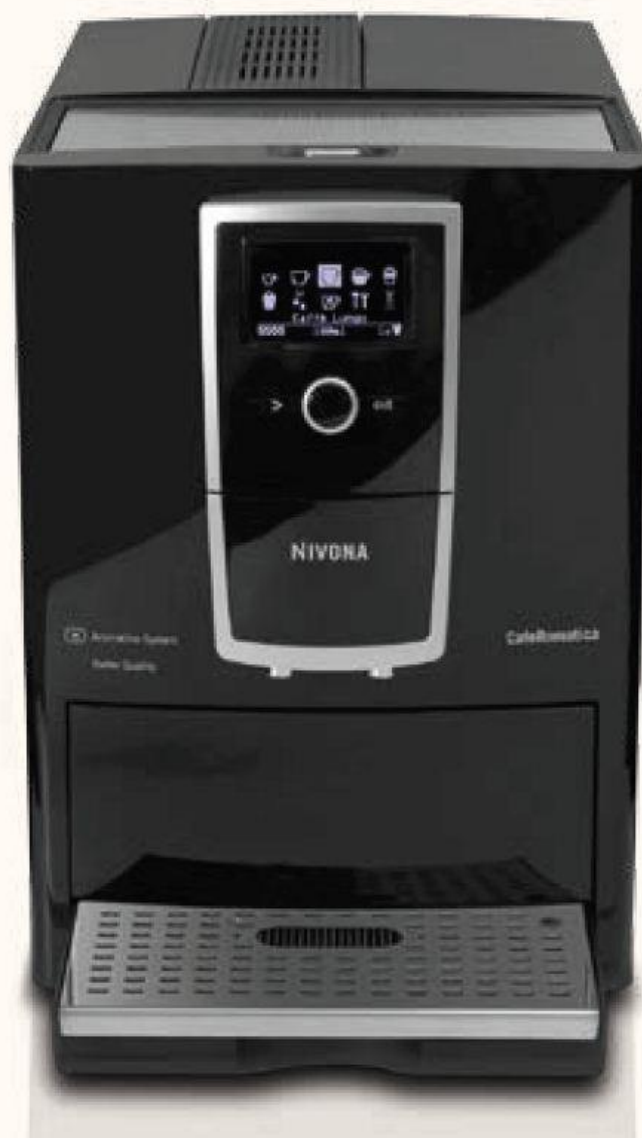

- Front, boki, tył w kolorze srebrnym z chromowanymi dodatkami
- Niezależnie podgrzewana taca na filiżanki
- Funkcja oszczędzania prądu – tryb ECO
- Dodatkowo wyciszony, wysokiej jakości młynek stożkowy
- Spienianie mleka przy użyciu jednego przycisku: OneTouch Spumatore – również dla dwóch filiżanek
- Tekstowo-graficzny wyświetlacz LCD
- Pięciosetpionowy wybór mocy aromatu, również dla dwóch filiżanek
- Indywidualnie programowane „Przepisy na kawę”
- Automatyczne programy (płukanie, czyszczenie, odkamienianie), także dla spieniacza do mleka Spumatore
- Automatyczna kontrolka stanu wypełnienia młynka i tacki na skropliny
- Podświetlenie filiżanek podczas parzenia kawy
- Wyjmowany zbiornik wody 1,8 l
- Zestaw zawiera: Termos stalowy do mleka MilkCooler 0,5l, filtr wody Claris, tabletki czyszczące, łyżeczka do odmierzania kawy

Klient po podpisaniu umowy otrzymuje:

- ekspres automatyczny **Nivona 855 Cafe Romantica**
- 4 komplety (24 szt.) filiżanek Cappuccino z logo Bonita Cafe
- 1 komplet (12 szt.). filiżanek Espresso z logo Bonita Cafe

*(Umowa dzierżawy może być na 1 rok – deklarowany zakup miesięczny kawy to 16 kg.)

CafeRomantica 830

CZARNA STRONA UWODZENIA

- Fortepianowa czerń ze srebrnymi dodatkami
- Pasywna tacka na filiżanki
- Funkcja oszczędzania prądu - tryb ECO
- Dodatkowo wyciszony, wysokiej jakości młynek stożkowy
- Spienianie mleka przy użyciu jednego przycisku: OneTouch Spumatore
- Tekstowo-graficzny wyświetlacz LCD
- Pięciostopniowy wybór mocy aromatu, również dla dwóch filiżanek
- Indywidualnie programowane "Przepisy na kawę"
- Automatyczne programy (plukanie, czyszczenie, odkamienianie), także dla spieniacza do mleka Spumatore
- Automatyczna kontrolka stanu wypełnienia młynka i tacki na skropliny
- Podświetlenie filiżanek podczas parzenia kawy
- Wyjmowany zbiornik wody 1,8l
- Zestaw zawiera: filtr wody Claris, tabletki czyszczące, łyżeczka do odmierzania kawy.